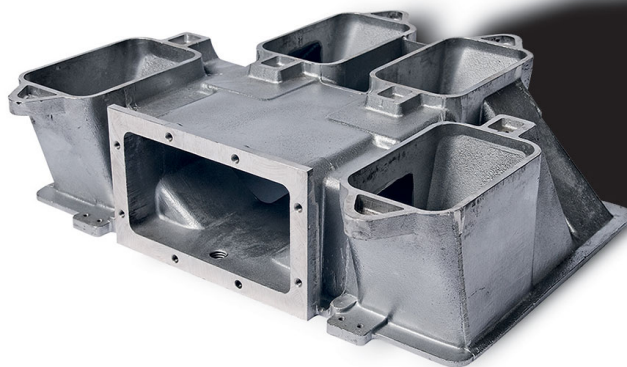

COLLETTORI MONOBLOCCO

Settore	STRUMENTI
Produzione	Conchiglia
Materiale	EN AB 46400
Peso	
Lavorazione	Lavorazione meccanica
Trattamento superficiale	Surtec 650

Dal 1969
>>>>>

FONDMEC s.r.l.
Via C. Colombo, 8
25030 Torbole Casaglia (BS) Italy
Tel. +39 030 268.04 22
Fax +39 030 358 12 36
info@fondmec.it