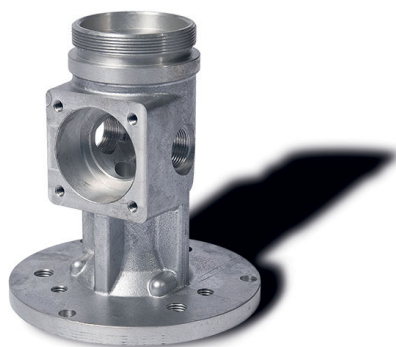

CORPO

Settore	OLEOPNEUMATICA
Produzione	Conchiglia
Materiale	EN AB 46400
Peso	
Lavorazione	Lavorazione meccanica

Dal 1969

>>>>>

FONDMEC s.r.l.
Via C. Colombo, 8
25030 Torbole Casaglia (BS) Italy
Tel. +39 030 268.04 22
Fax +39 030 358 12 36
info@fondmec.it