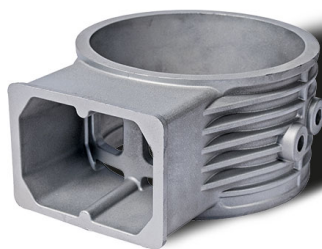

CUFFIA RECUPERO OLIO

Settore	MECCANICA
Produzione	Conchiglia
Materiale	EN AB 42100
Peso	
Trattamento	Trattamento termico
Trattamento superficiale	Granigliatura

Dal 1969

>>>>>

FONDMEC s.r.l.
Via C. Colombo, 8
25030 Torbole Casaglia (BS) Italy
Tel. +39 030 268.04 22
Fax +39 030 358 12 36
info@fondmec.it