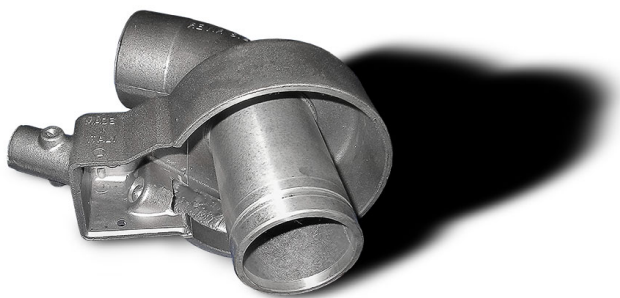

CURVA PER IRRIGAZIONE

Settore	AGRICOLO
Produzione	Conchiglia
Materiale	EN AB 46400
Peso	
Inserti	Anime in sabbia-resina
Lavorazione	Lavorazione meccanica

Dal 1969

>>>>>

FONDMEC s.r.l.
Via C. Colombo, 8
25030 Torbole Casaglia (BS) Italy
Tel. +39 030 268.04 22
Fax +39 030 358 12 36
info@fondmec.it