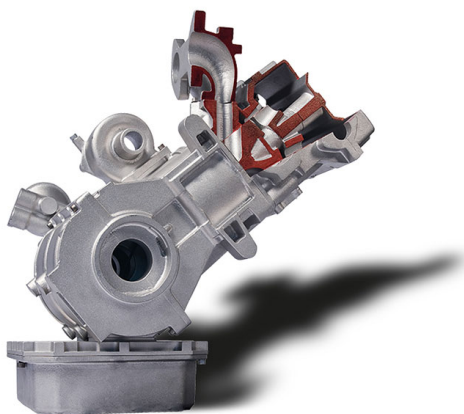

MOTORE

Settore	AUTOMOTIVE
Produzione	Conchiglia
Materiale	EN AB 46400
Peso	
Trattamento superficiale	Granigliatura

Dal 1969

>>>>>

FONDMEC s.r.l.
Via C. Colombo, 8
25030 Torbole Casaglia (BS) Italy
Tel. +39 030 268.04 22
Fax +39 030 358 12 36
info@fondmec.it