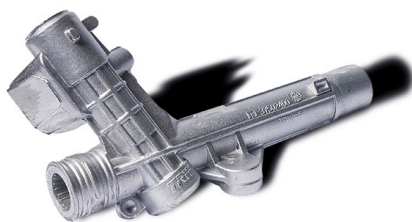

SEDE STERZO MASERATI

Settore	AUTOMOTIVE
Produzione	Conchiglia
Materiale	EN AB 46400
Peso	

Dal 1969
>>>>>

FONDMEC s.r.l.
Via C. Colombo, 8
25030 Torbole Casaglia (BS) Italy
Tel. +39 030 268.04 22
Fax +39 030 358 12 36
info@fondmec.it