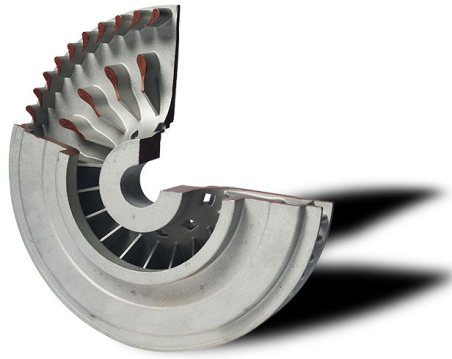

# TURBINA

Settore	<b>AUTOMOTIVE</b>
Produzione	<b>Conchiglia</b>
Materiale	<b>EN AB 42000</b>

Dal 1969

>>>>>

**FONDMEC s.r.l.**  
Via C. Colombo, 8  
25030 Torbole Casaglia (BS) Italy  
Tel. +39 030 268.04 22  
Fax +39 030 358 12 36  
info@fondmec.it